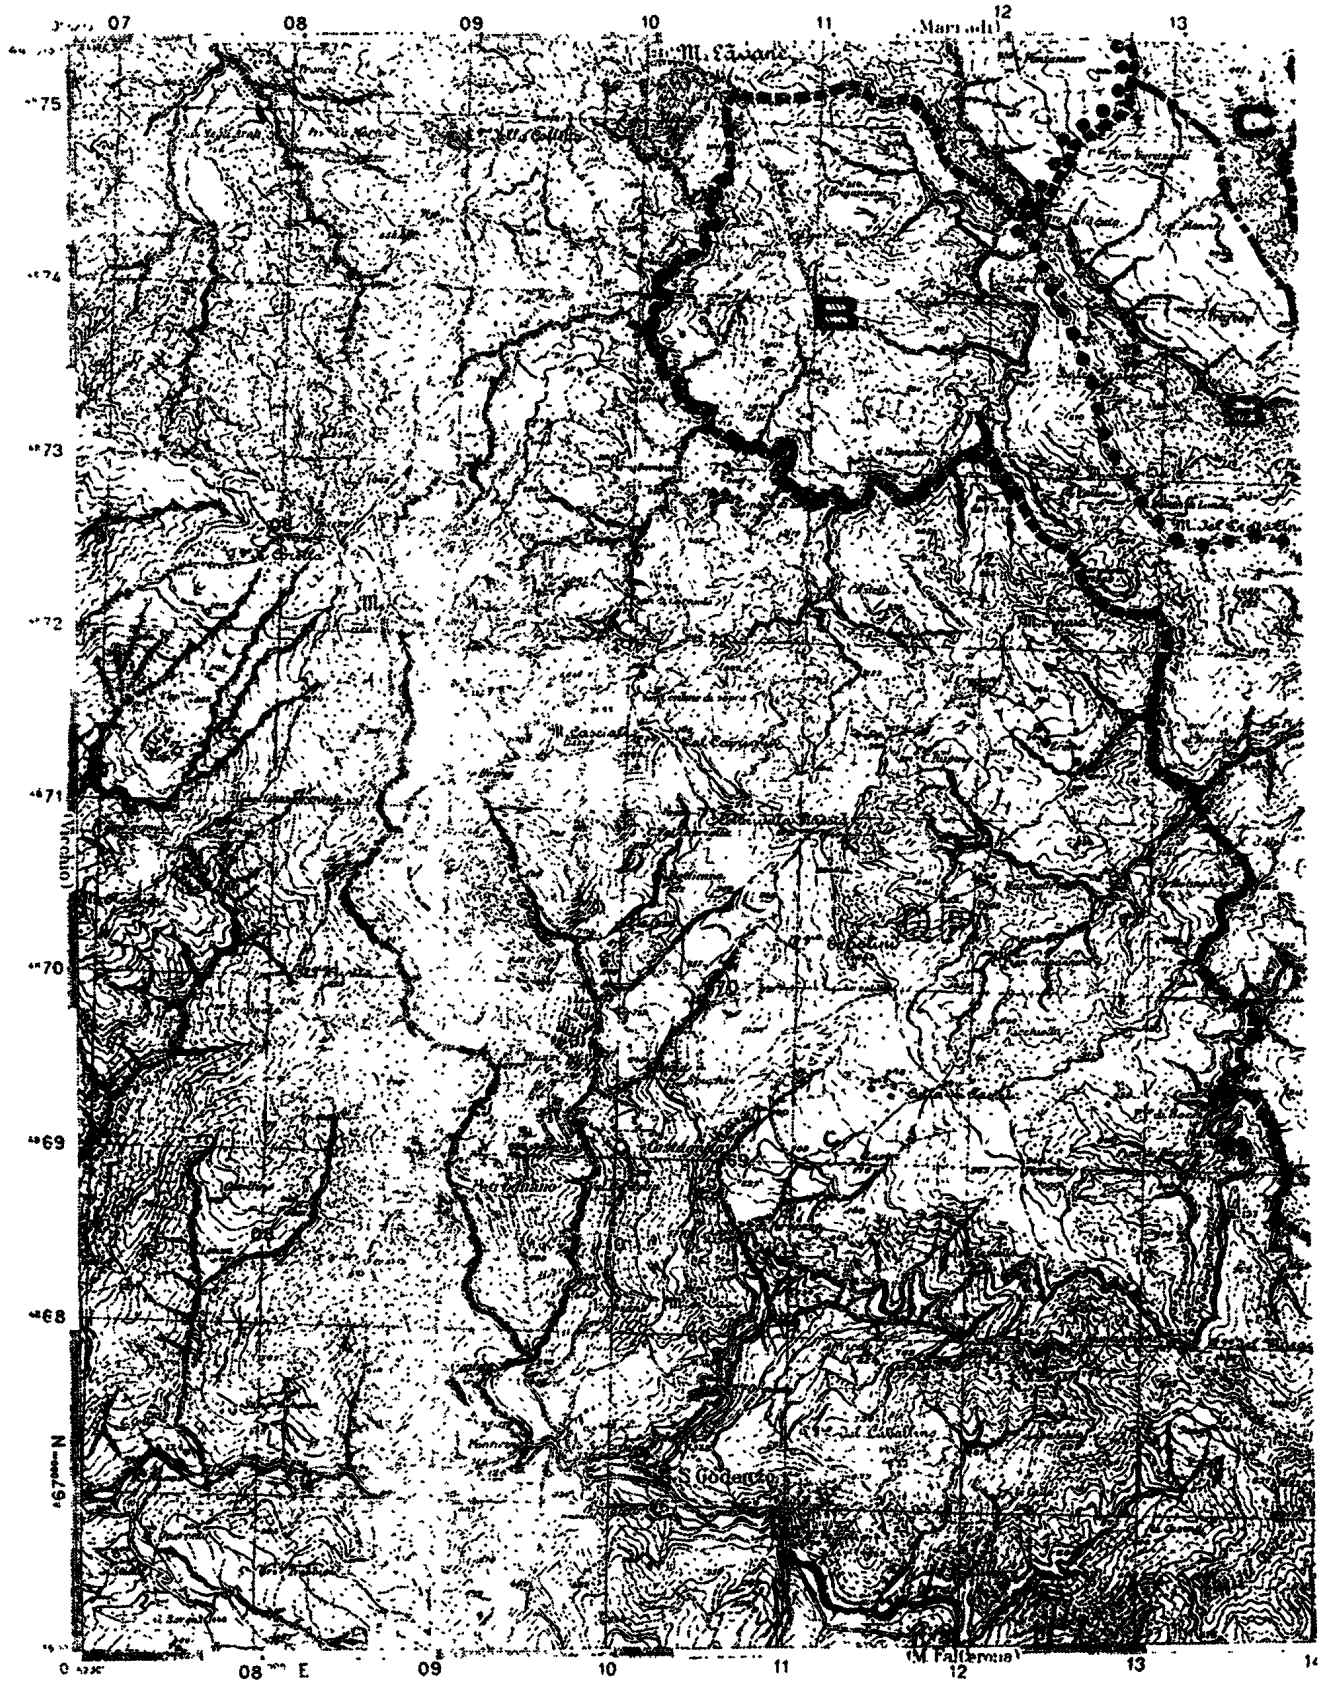

S. Code - 2
F° 107 della Carta d'Italia