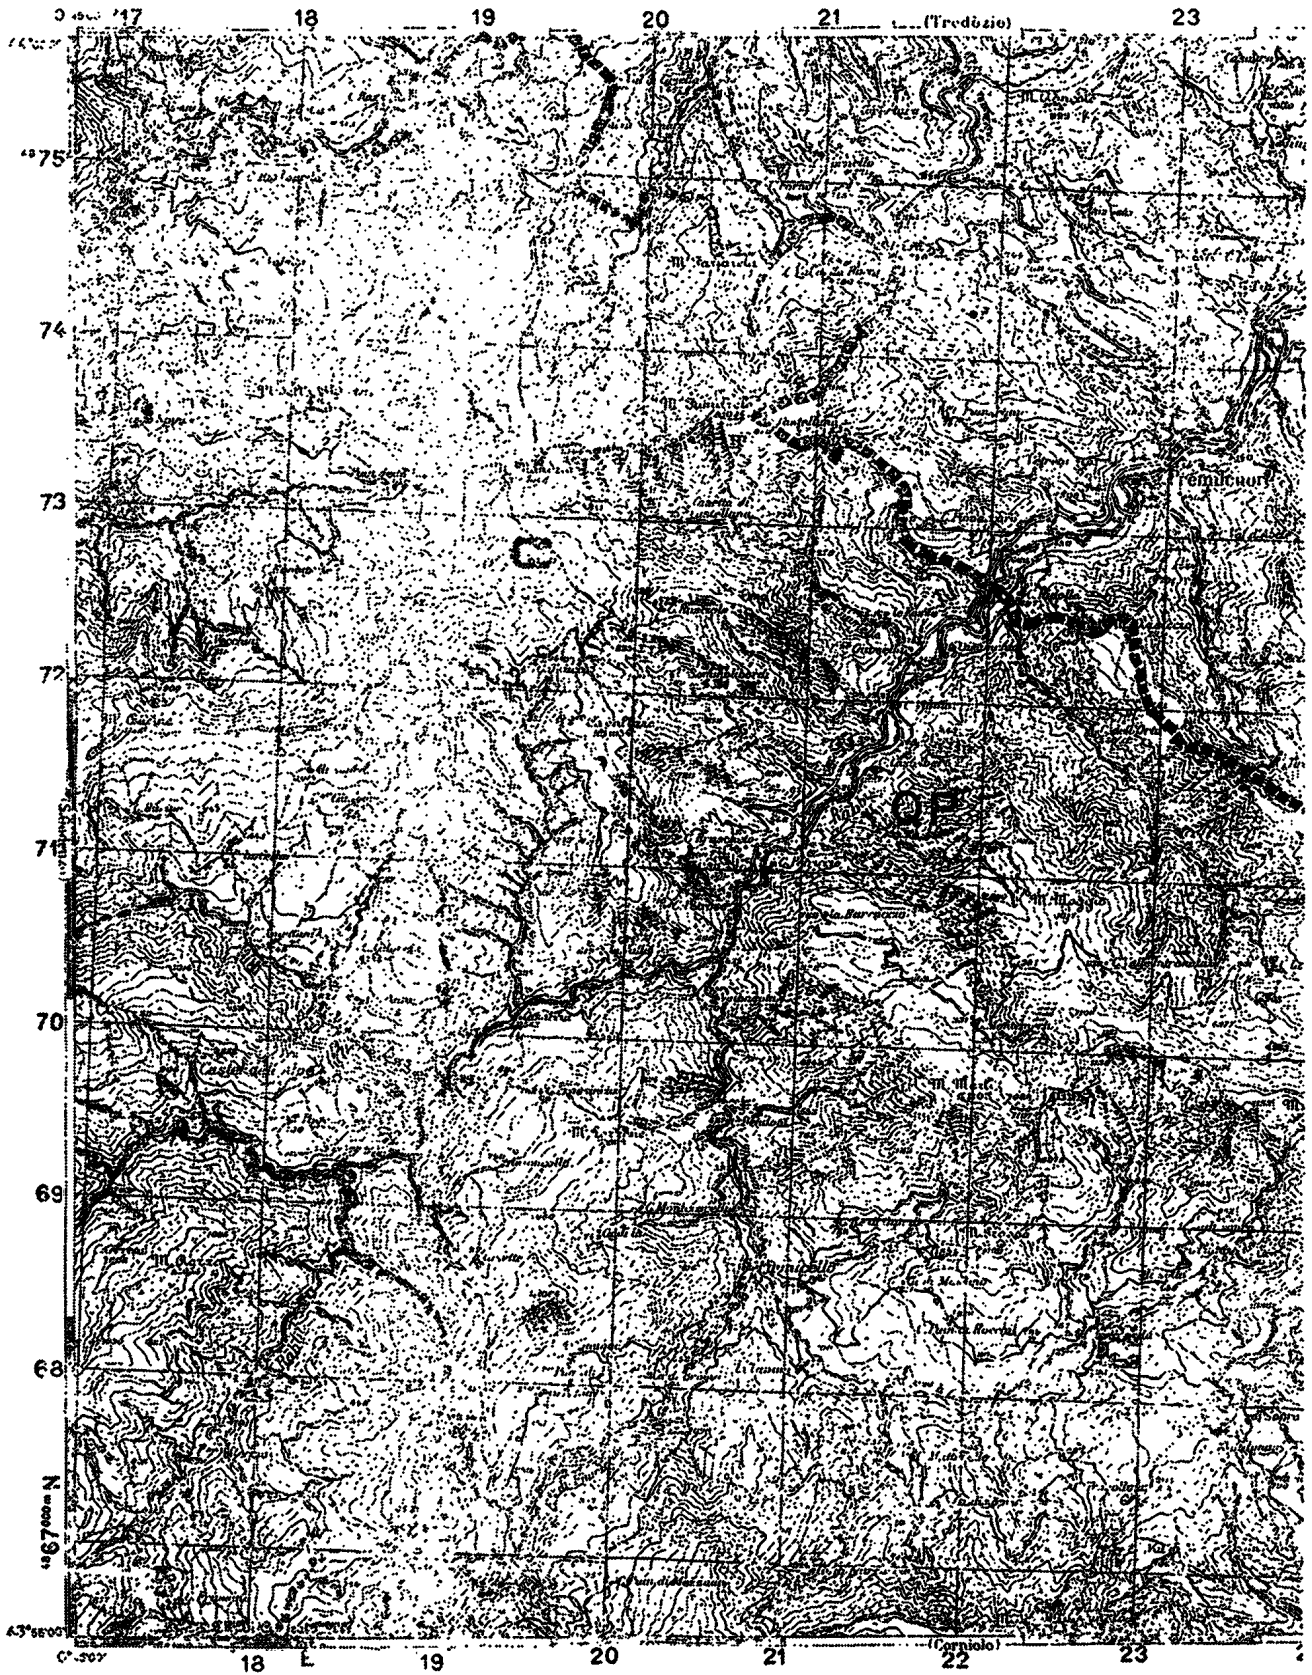

DELIMITAZIONE DEL PARCO

CONFINE REGIONALE

ZONA A RISERVA NATURALE INTEGRALE

ZONA B RISERVA NATURALE GENERALE

ZONA C DI PROTEZIONE AGRO-SILVO-PASTORALE

SUPERFICIE TOTALE DEL PARCO HA. 35'370

F.º 99 della Carta d'Italia

F° 99 della Carta d'Italia

S. Code - 2
F° 107 della Carta d'Italia

F.º 107 della Carta d'Italia

E 107 della Carta d'Italia

F. 107 della Carta d'Italia

IV S.F.

F.° 107 della Carta d'Italia

I S. E.