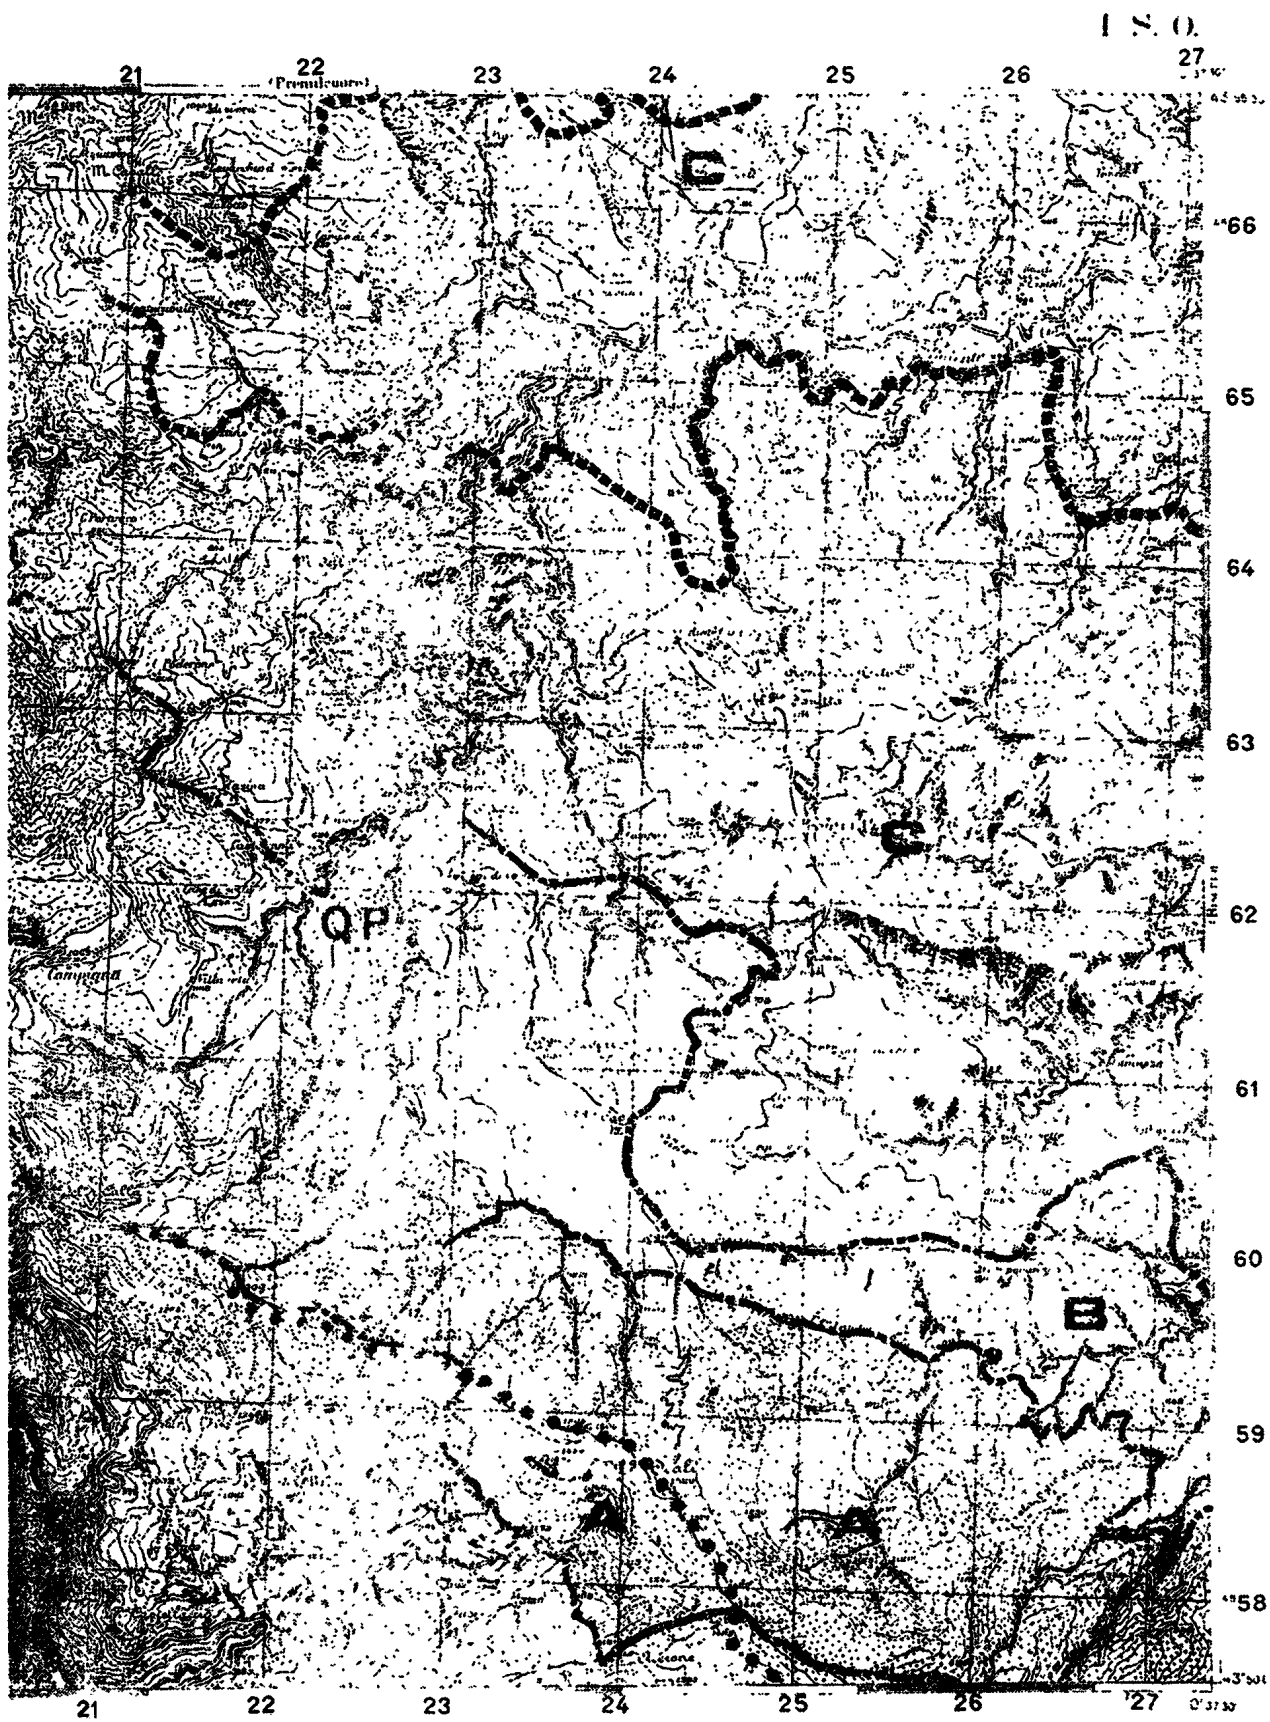

DELIMITAZIONE DEL PARCO

CONFINE REGIONALE

ZONA A RISERVA NATURALE INTEGRALE

ZONA B RISERVA NATURALE GENERALE

ZONA C DI PROTEZIONE AGRO-SILVO-PASTORALE

SUPERFICIE TOTALE DEL PARCO HA. 35'370

F.º 99 della Carta d'Italia

F° 99 della Carta d'Italia

S. Code - 2
F° 107 della Carta d'Italia

F.º 107 della Carta d'Italia

E 107 della Carta d'Italia

F. 107 della Carta d'Italia

IV S.F.

F.° 107 della Carta d'Italia

I S. E.