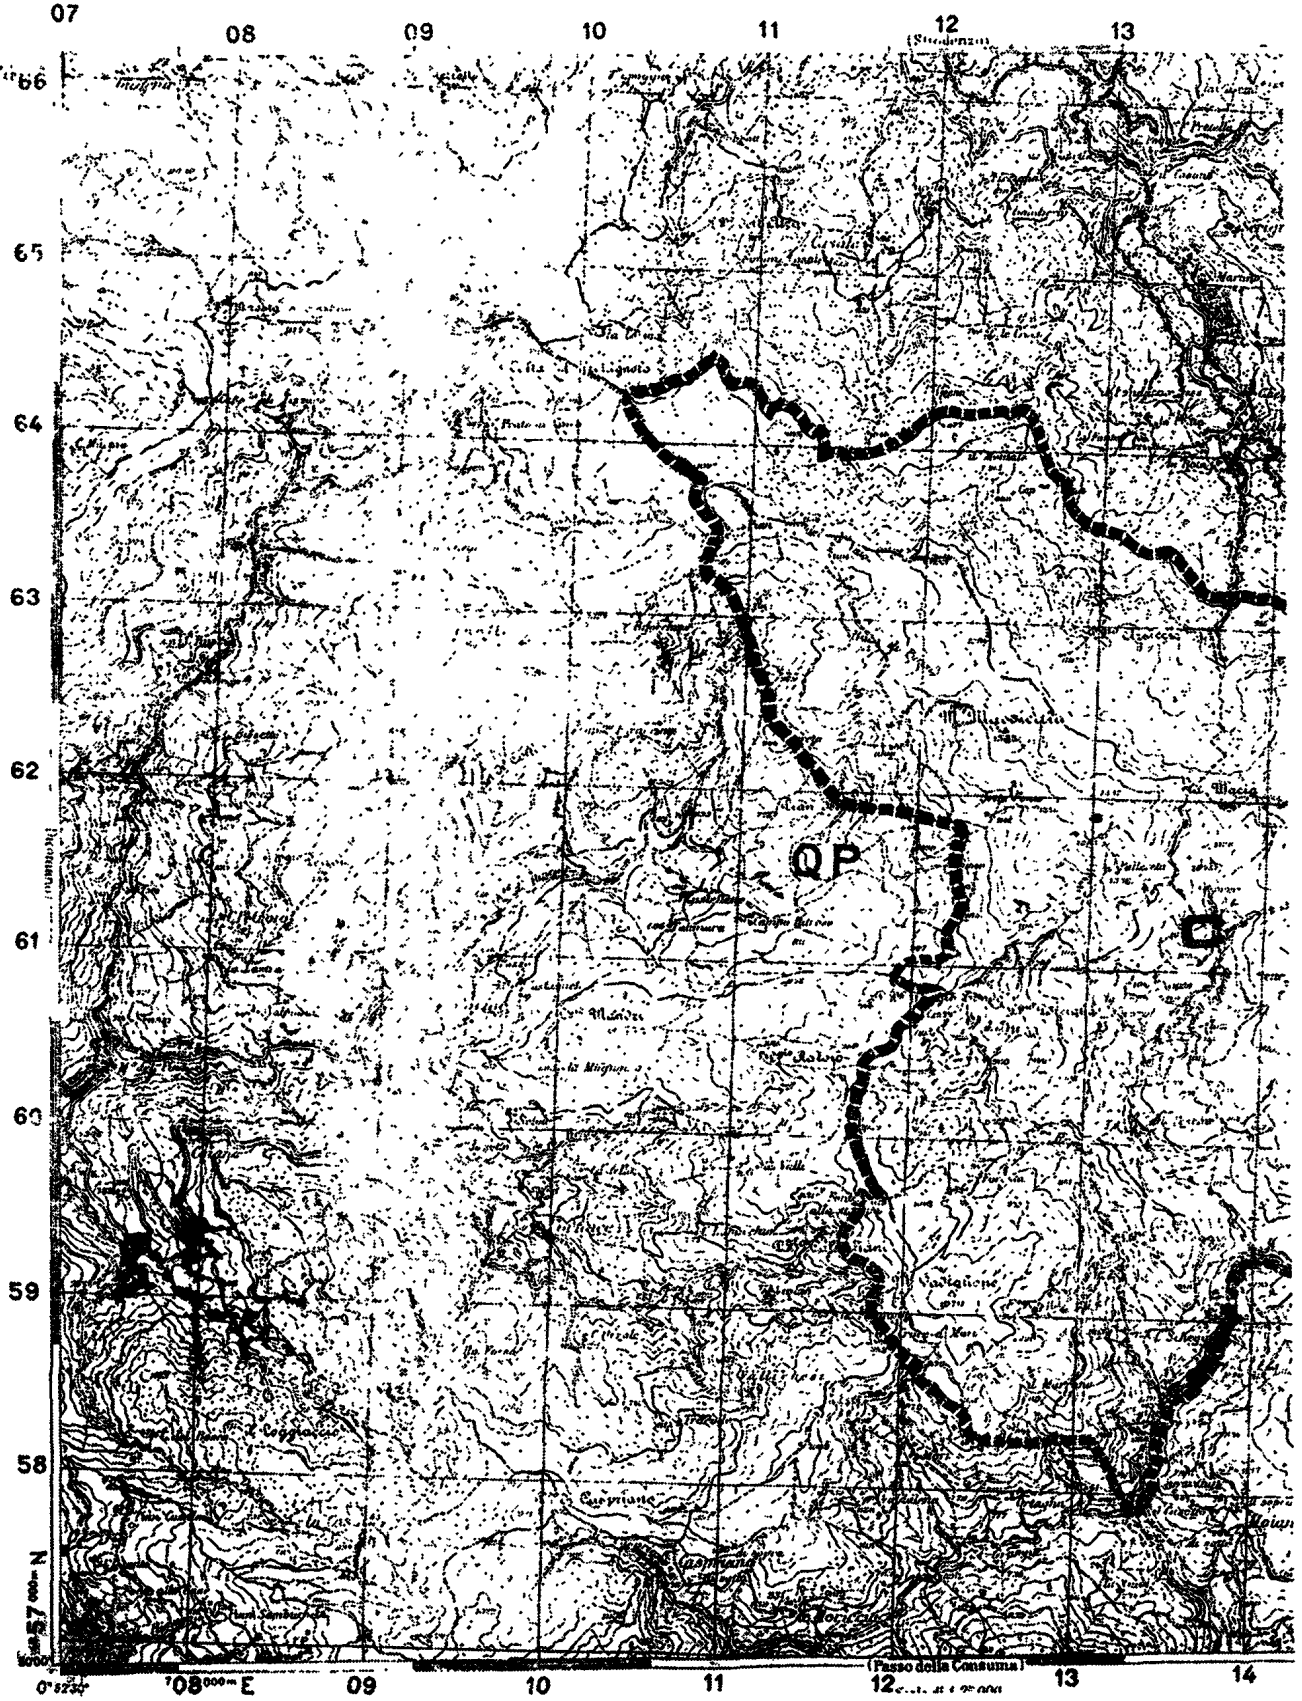

DELIMITAZIONE DEL PARCO

CONFINE REGIONALE

ZONA A RISERVA NATURALE INTEGRALE

ZONA B RISERVA NATURALE GENERALE

ZONA C DI PROTEZIONE AGRO-SILVO-PASTORALE

SUPERFICIE TOTALE DEL PARCO HA. 35'370

F.º 99 della Carta d'Italia

F° 99 della Carta d'Italia

S. Code - 2
F° 107 della Carta d'Italia

F.º 107 della Carta d'Italia

E 107 della Carta d'Italia

F. 107 della Carta d'Italia

IV S.F.

F.° 107 della Carta d'Italia

I S. E.