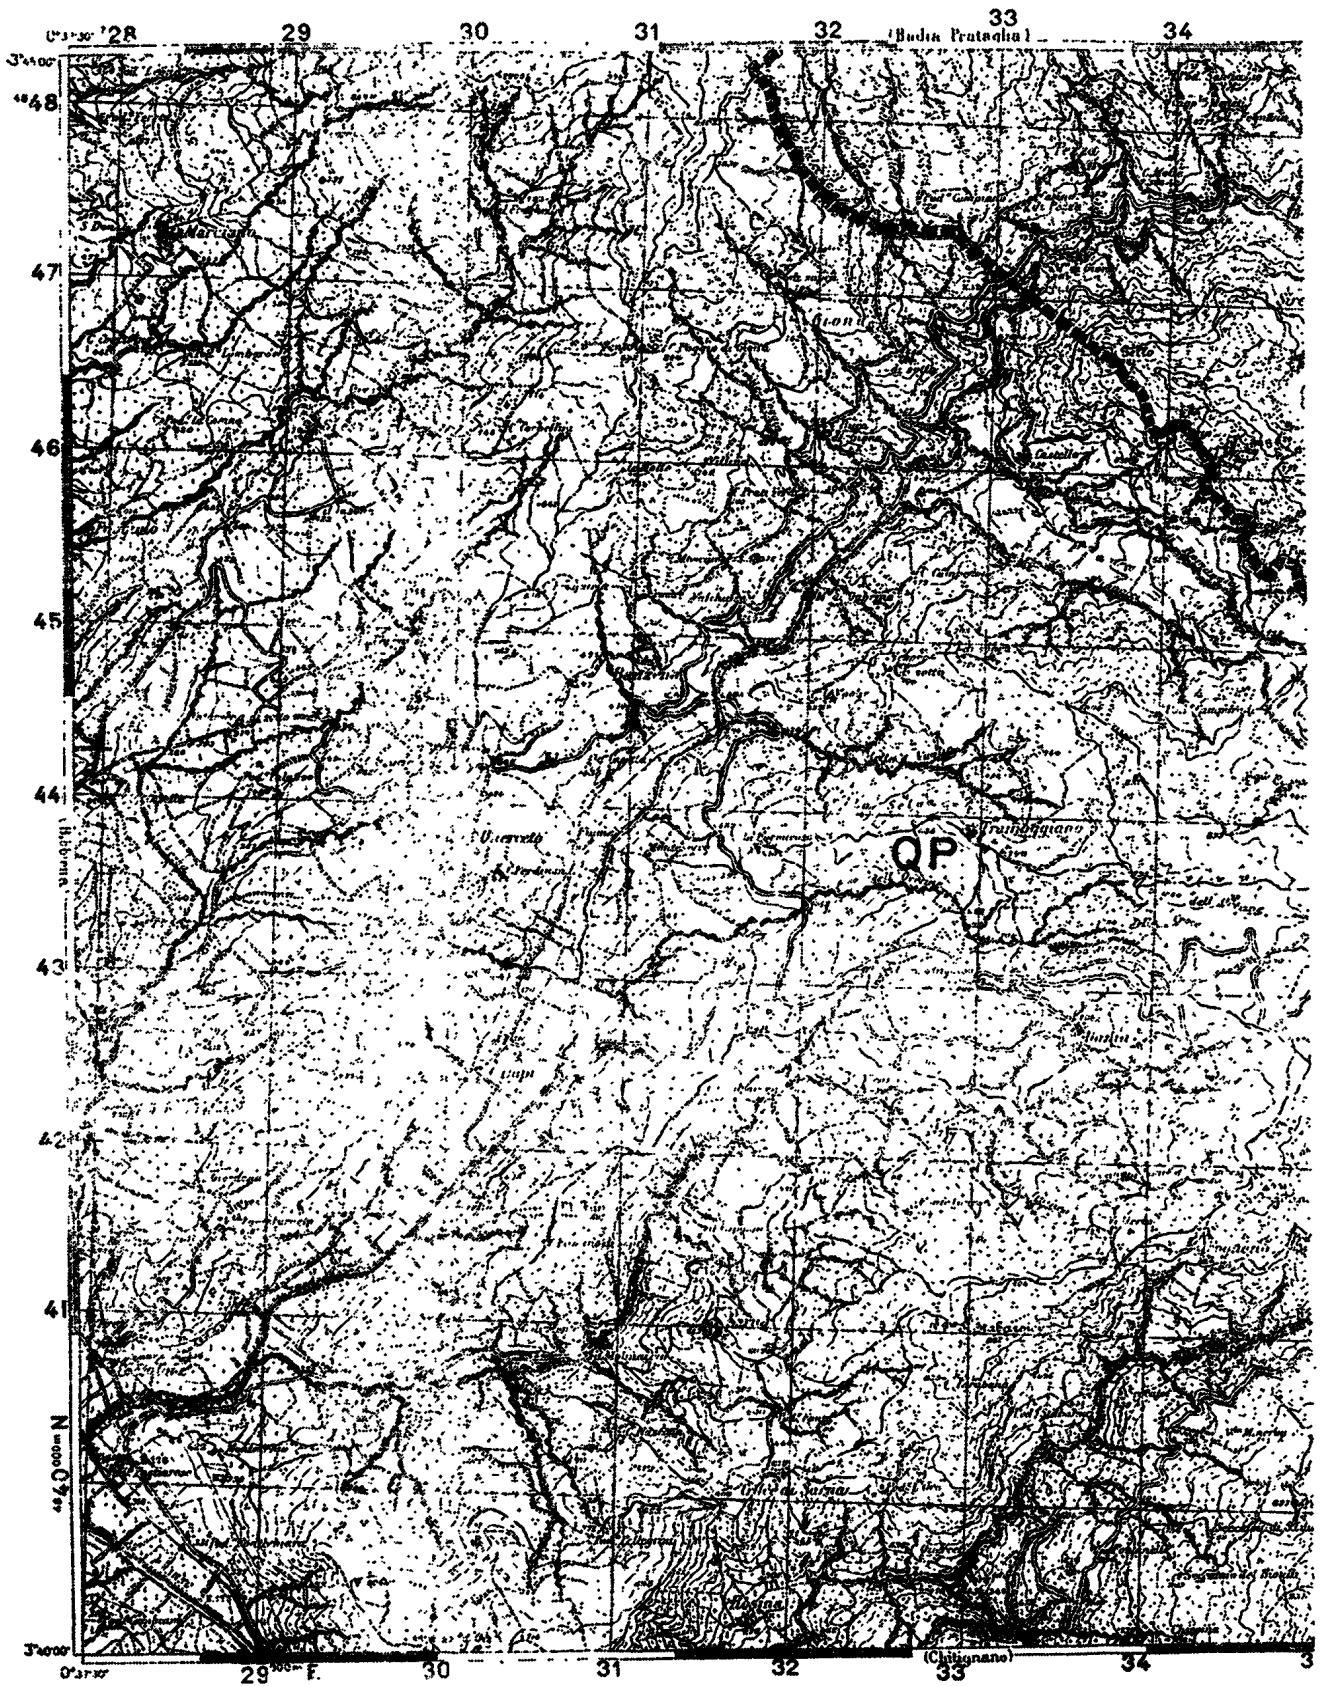

F° 107 della Carta d'Italia