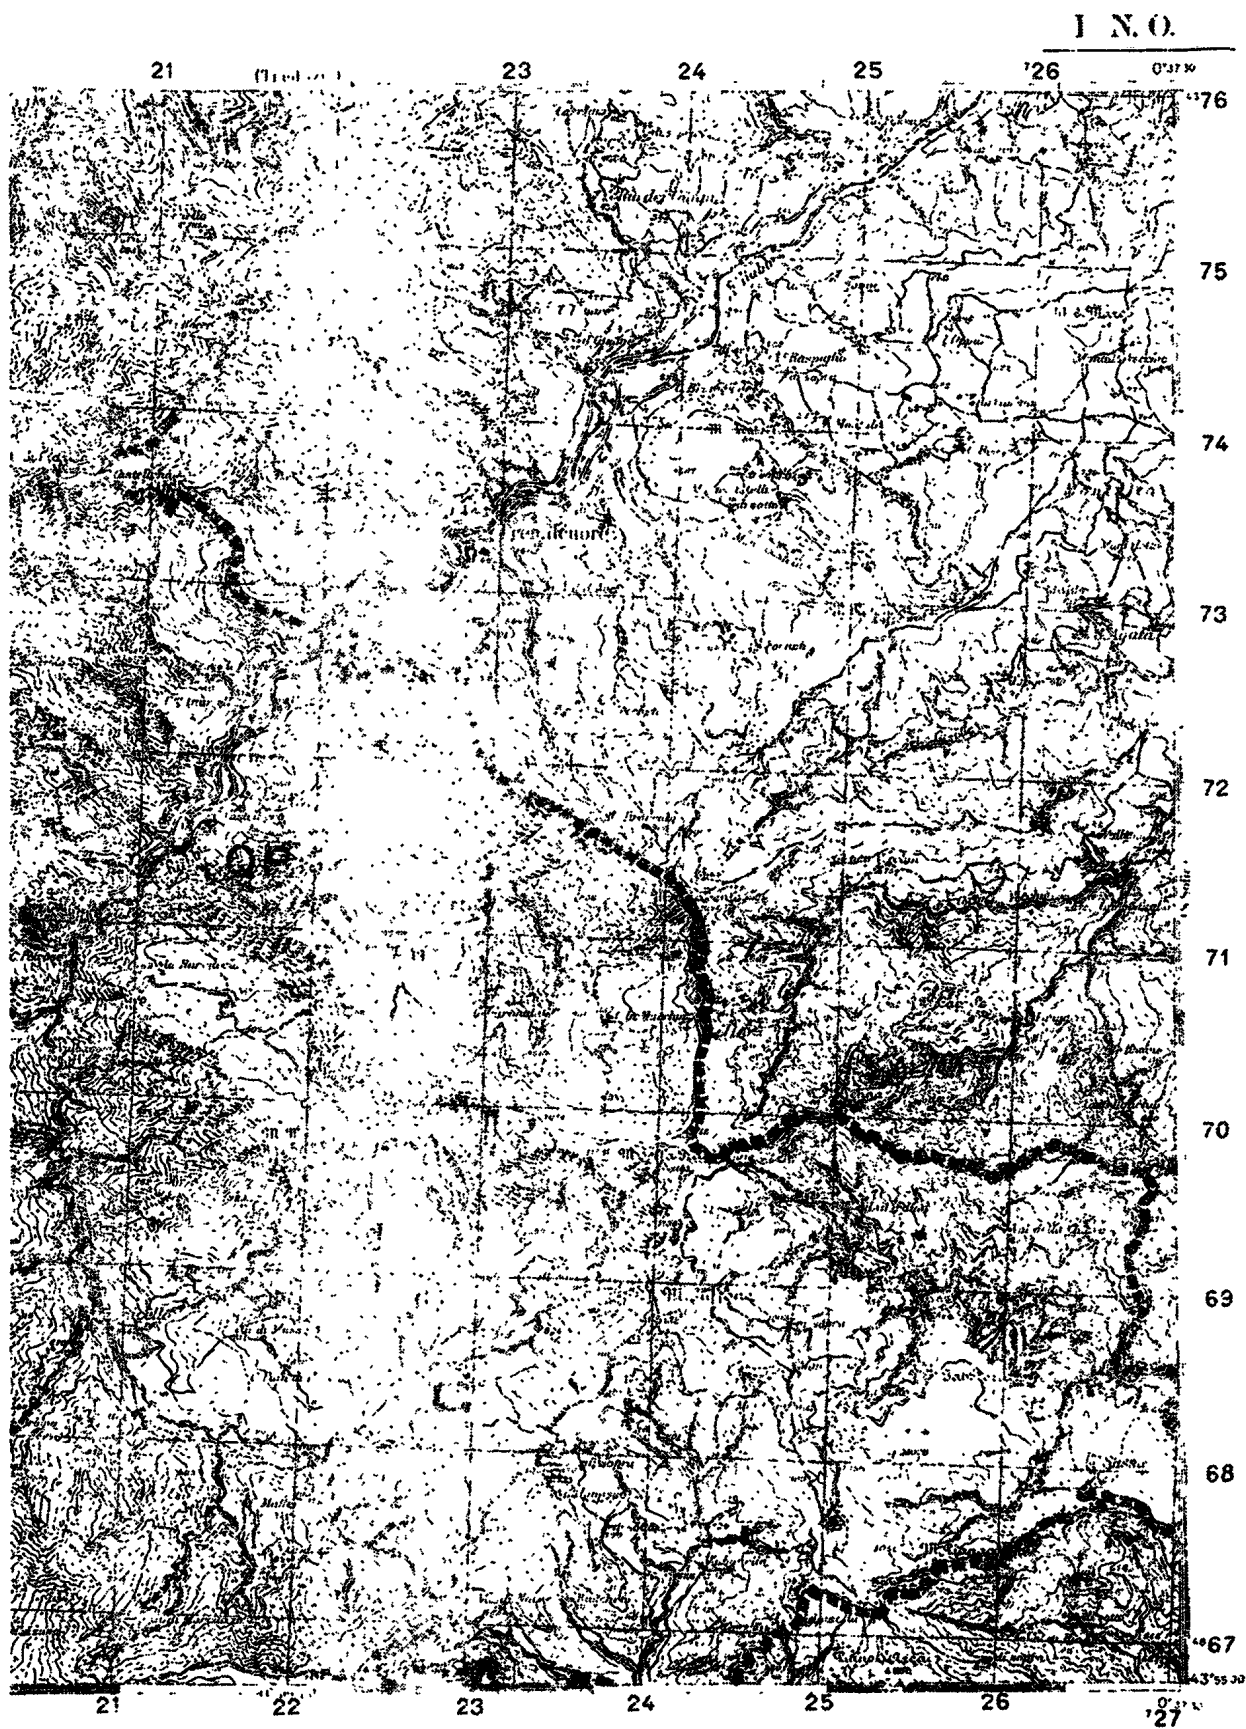

DELIMITAZIONE DEL PARCO

CONFINE REGIONALE

ZONA A RISERVA NATURALE INTEGRALE

ZONA B RISERVA NATURALE GENERALE

ZONA C DI PROTEZIONE AGRO-SILVO-PASTORALE

SUPERFICIE TOTALE DEL PARCO HA. 35'370

F.º 99 della Carta d'Italia

F° 99 della Carta d'Italia

S. Code - 2
F° 107 della Carta d'Italia

F.º 107 della Carta d'Italia

E 107 della Carta d'Italia

F. 107 della Carta d'Italia

IV S.F.

F.° 107 della Carta d'Italia

I S. E.