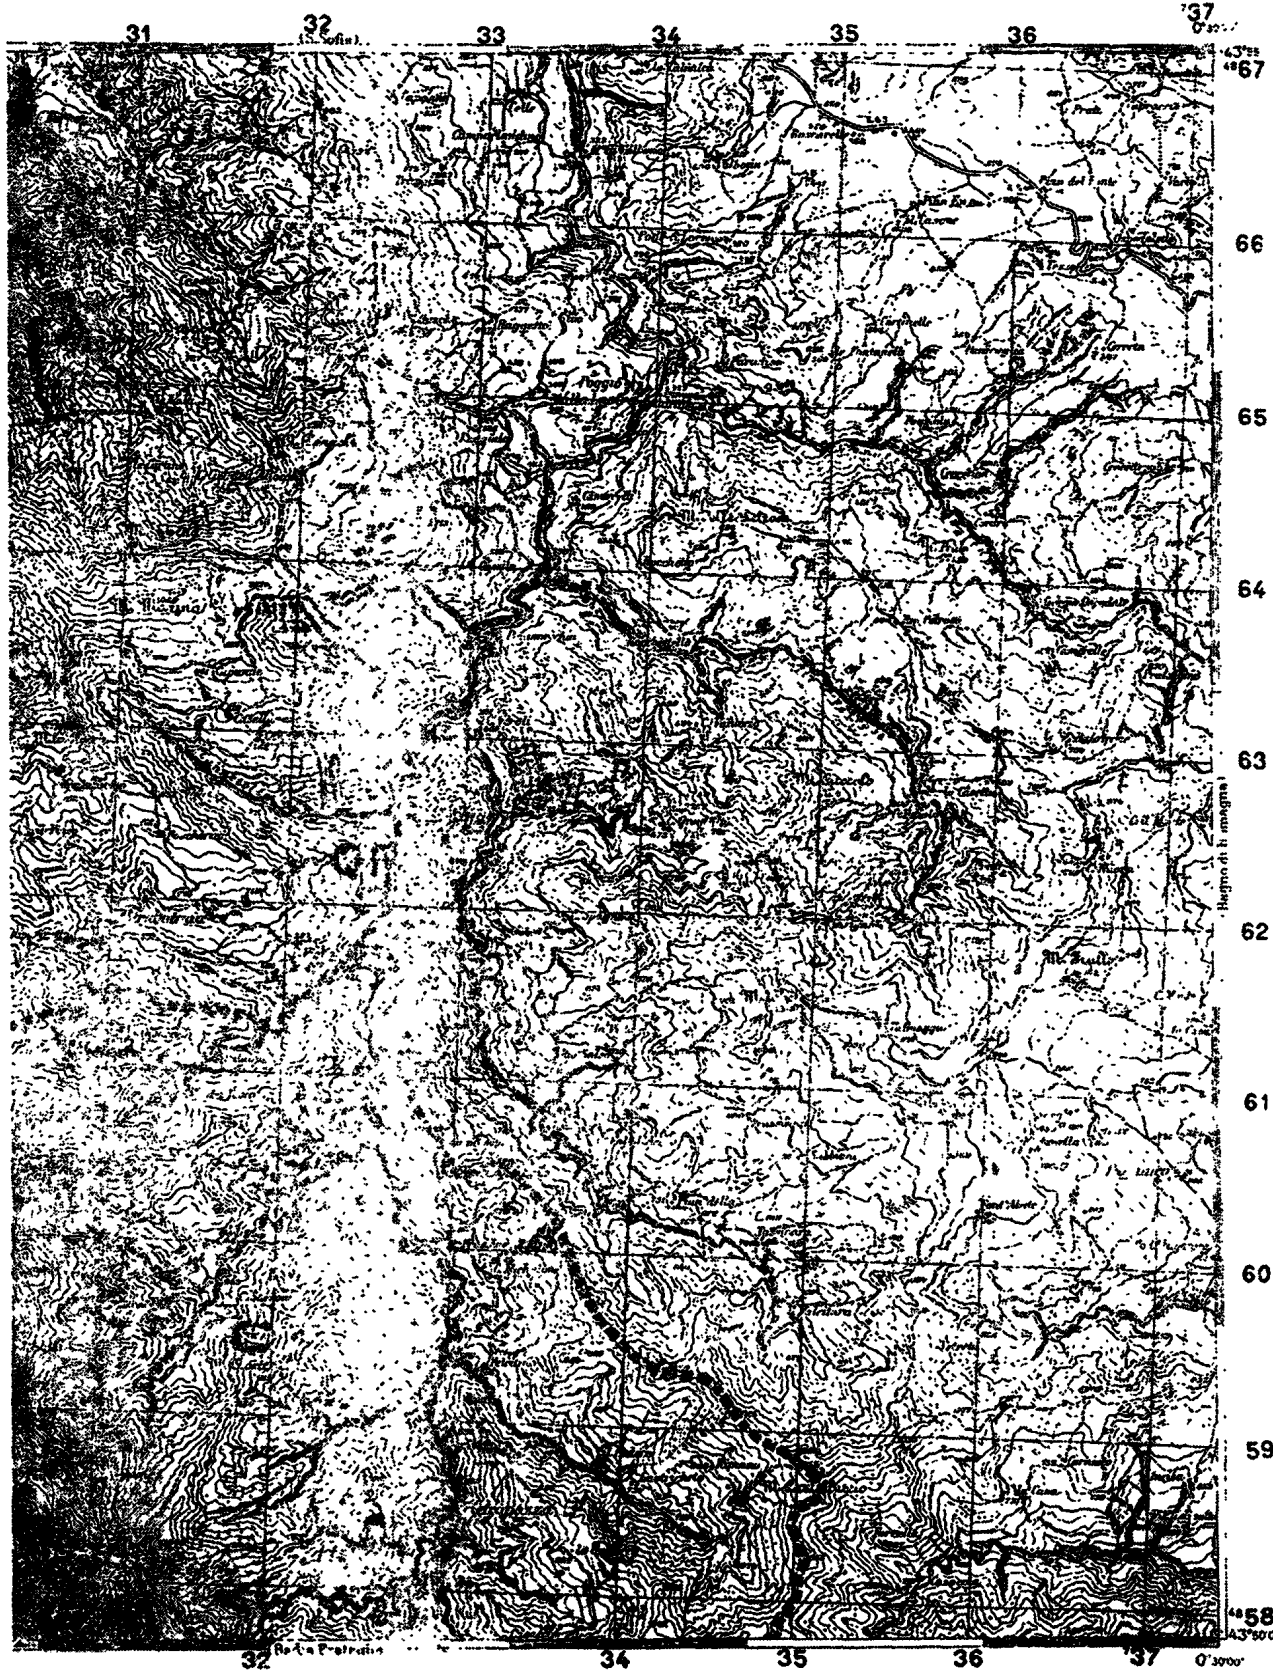

DELIMITAZIONE DEL PARCO

CONFINE REGIONALE

ZONA A RISERVA NATURALE INTEGRALE

ZONA B RISERVA NATURALE GENERALE

ZONA C DI PROTEZIONE AGRO-SILVO-PASTORALE

SUPERFICIE TOTALE DEL PARCO HA. 35'370

F.º 99 della Carta d'Italia

F° 99 della Carta d'Italia

S. Code - 2
F° 107 della Carta d'Italia

F.º 107 della Carta d'Italia

E 107 della Carta d'Italia

F. 107 della Carta d'Italia

IV S.F.

F.° 107 della Carta d'Italia

I S. E.