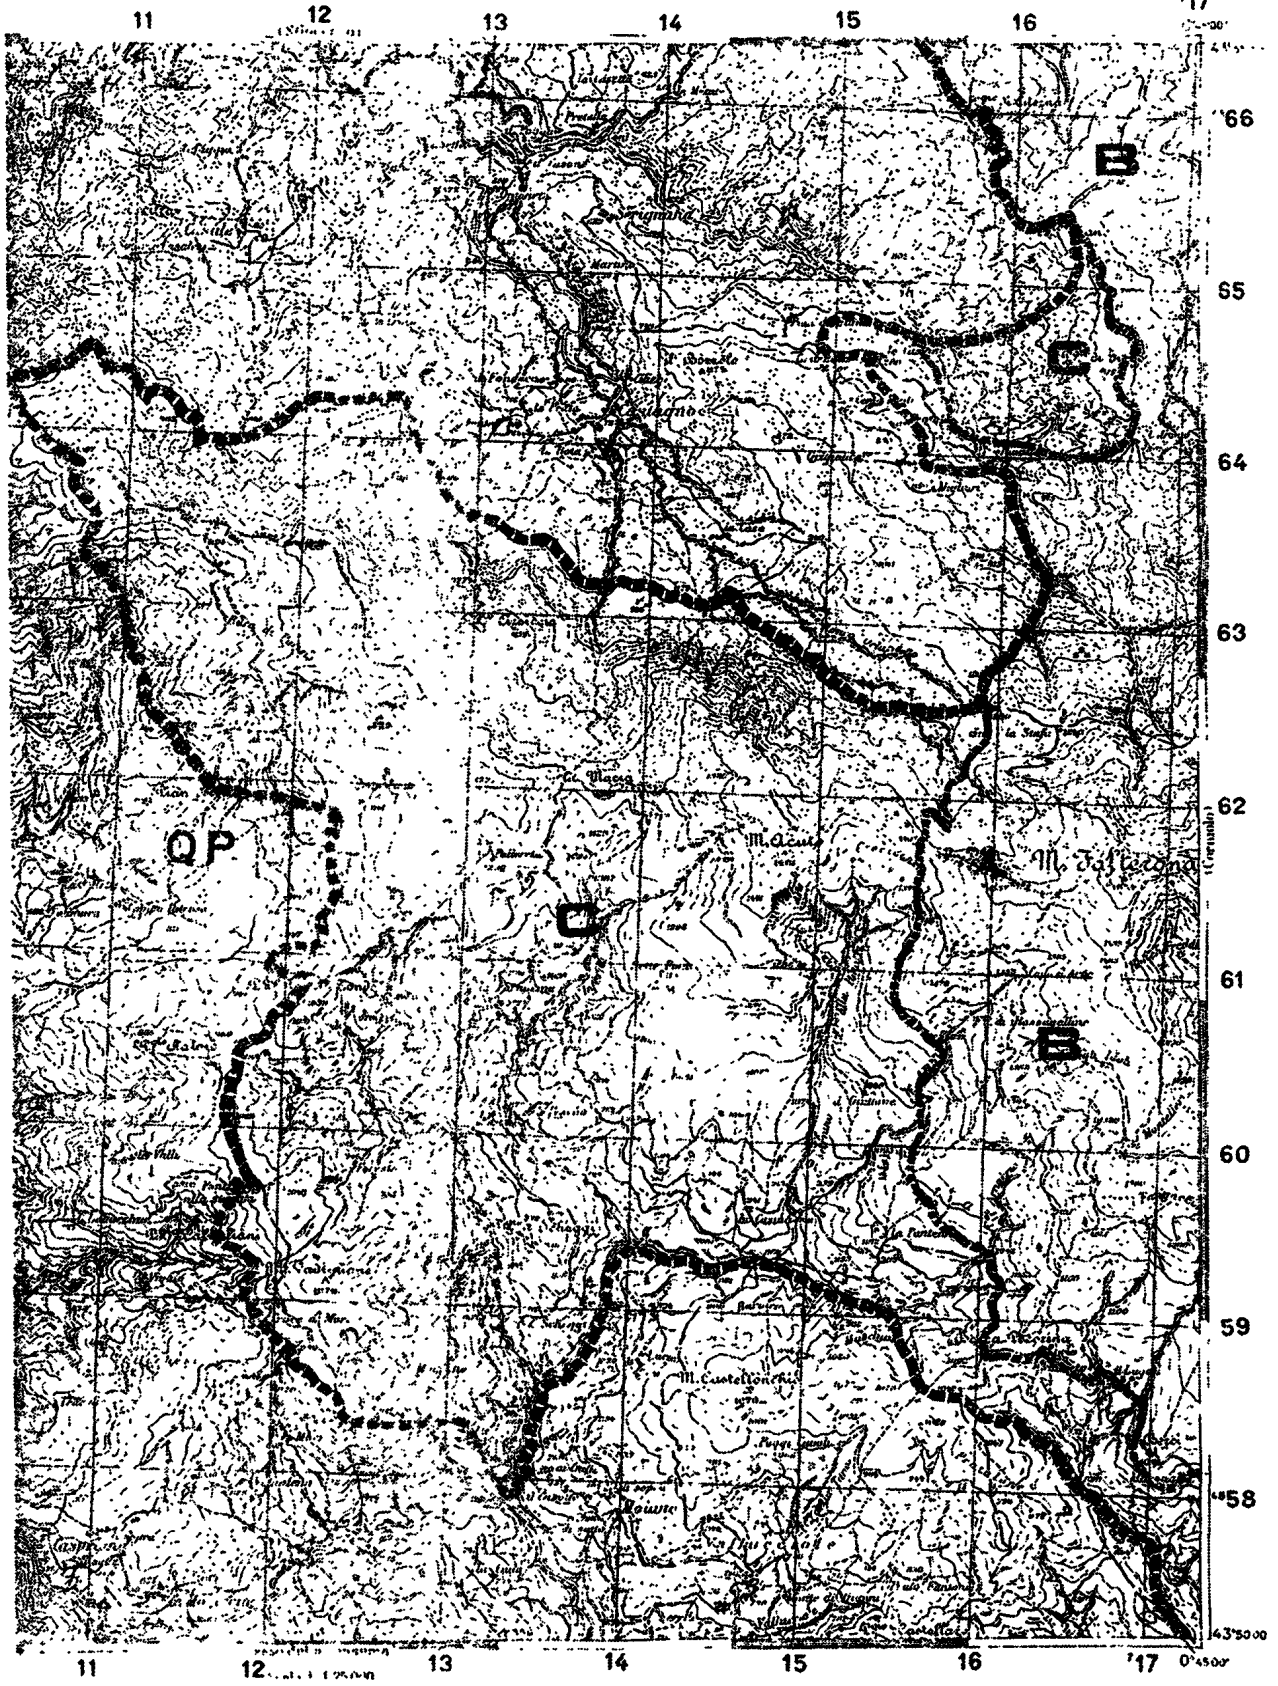

DELIMITAZIONE DEL PARCO

CONFINE REGIONALE

ZONA A RISERVA NATURALE INTEGRALE

ZONA B RISERVA NATURALE GENERALE

ZONA C DI PROTEZIONE AGRO-SILVO-PASTORALE

SUPERFICIE TOTALE DEL PARCO HA. 35'370

F.º 99 della Carta d'Italia

F° 99 della Carta d'Italia

S. Code - 2
F° 107 della Carta d'Italia

F.º 107 della Carta d'Italia

E 107 della Carta d'Italia

F. 107 della Carta d'Italia

IV S.F.

F.° 107 della Carta d'Italia

I S. E.