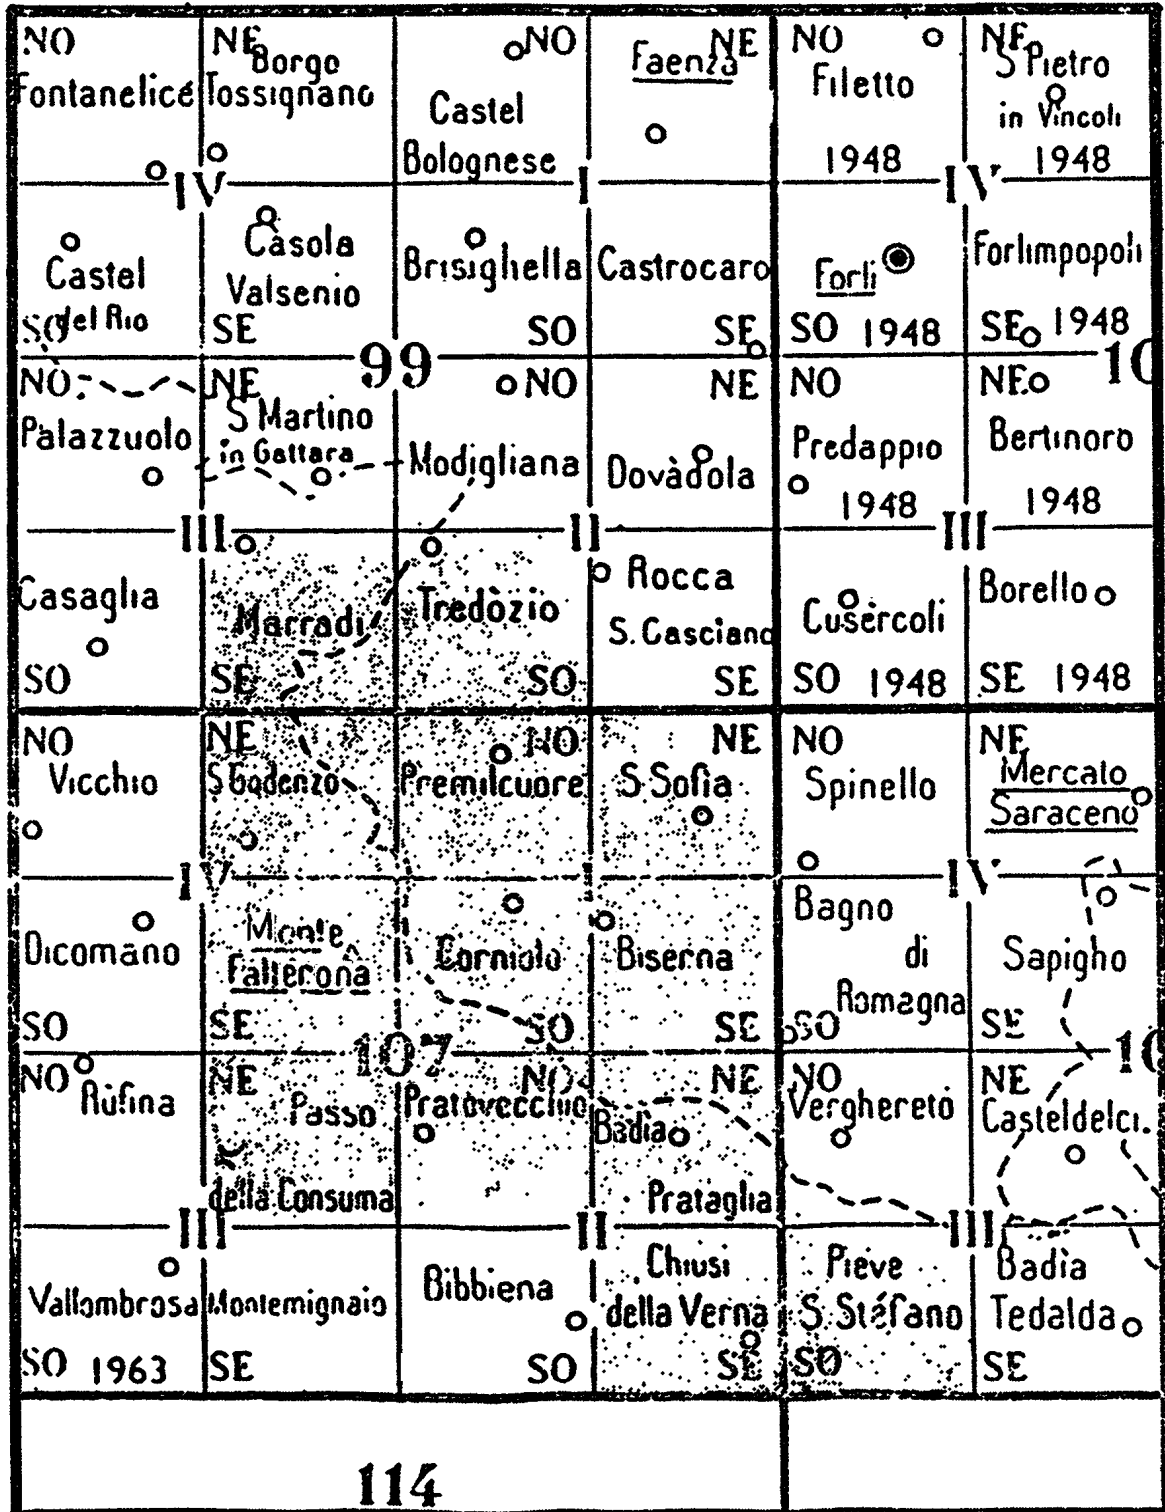

PARCO NAZIONALE DELLE FORESTE CASENTINESI

CARTA D' UNIONE DELLA PERIMETRAZIONE PROVVISORIA DAI TIPI I.G.M. SCALA 1:25'000

PARCO NAZIONALE DELLE FORESTE CASENTINESI

DELIMITAZIONE E ARTICOLAZIONE INTERNA

LEGENDA

DELIMITAZIONE DEL PARCO

CONFINE REGIONALE

ZONA A RISERVA NATURALE INTEGRALE

ZONA B RISERVA NATURALE GENERALE

ZONA C DI PROTEZIONE AGRO-SILVO-PASTORALE

SUPERFICIE TOTALE DEL PARCO HA. 35'370

F.º 99 della Carta d'Italia

F° 99 della Carta d'Italia

S. Code - 2
F° 107 della Carta d'Italia

F.º 107 della Carta d'Italia

E 107 della Carta d'Italia

F. 107 della Carta d'Italia

IV S.F.

F.° 107 della Carta d'Italia

I S. E.