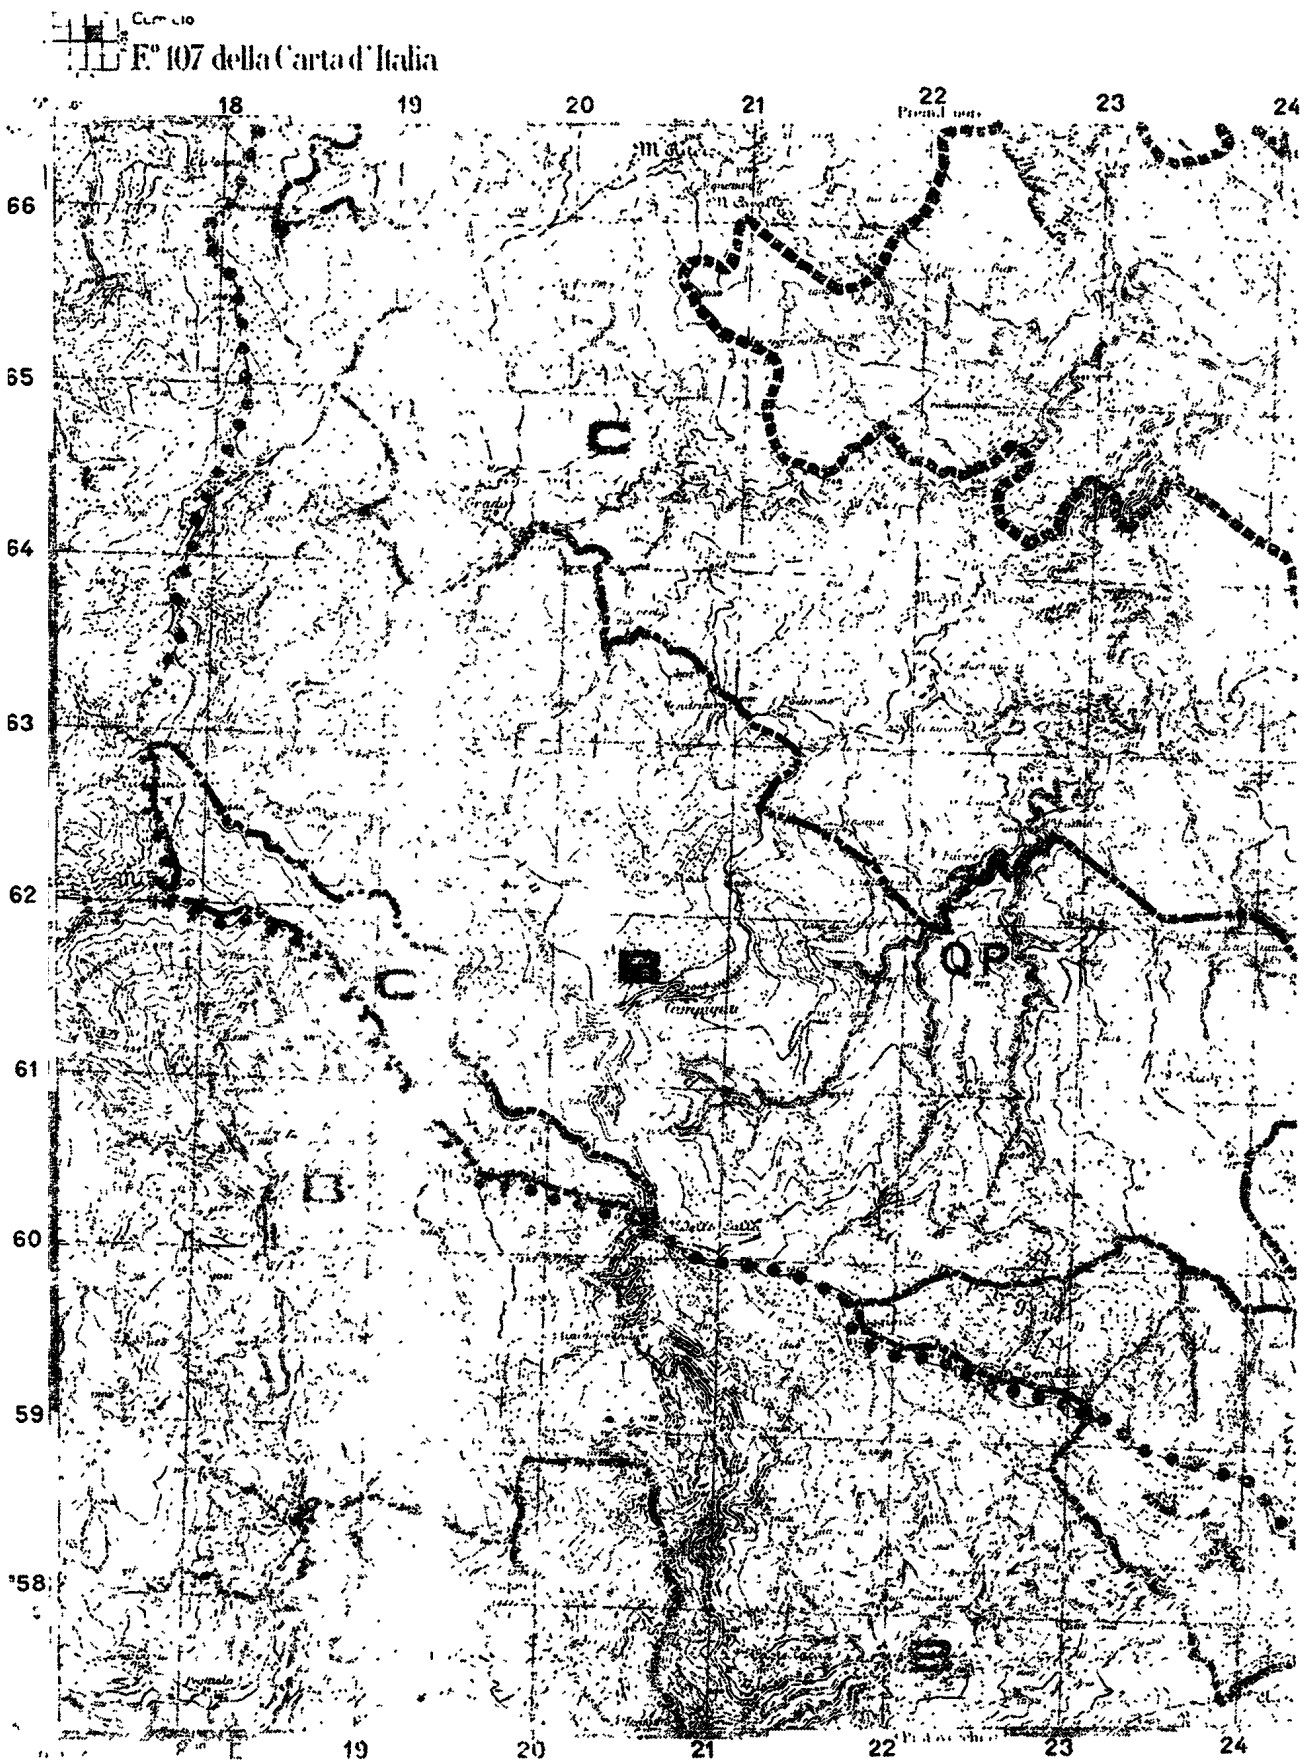

DELIMITAZIONE DEL PARCO

CONFINE REGIONALE

ZONA A RISERVA NATURALE INTEGRALE

ZONA B RISERVA NATURALE GENERALE

ZONA C DI PROTEZIONE AGRO-SILVO-PASTORALE

SUPERFICIE TOTALE DEL PARCO HA. 35'370

F.º 99 della Carta d'Italia

F° 99 della Carta d'Italia

S. Code - 2
F° 107 della Carta d'Italia

F.º 107 della Carta d'Italia

E 107 della Carta d'Italia

F. 107 della Carta d'Italia

IV S.F.

F.° 107 della Carta d'Italia

I S. E.